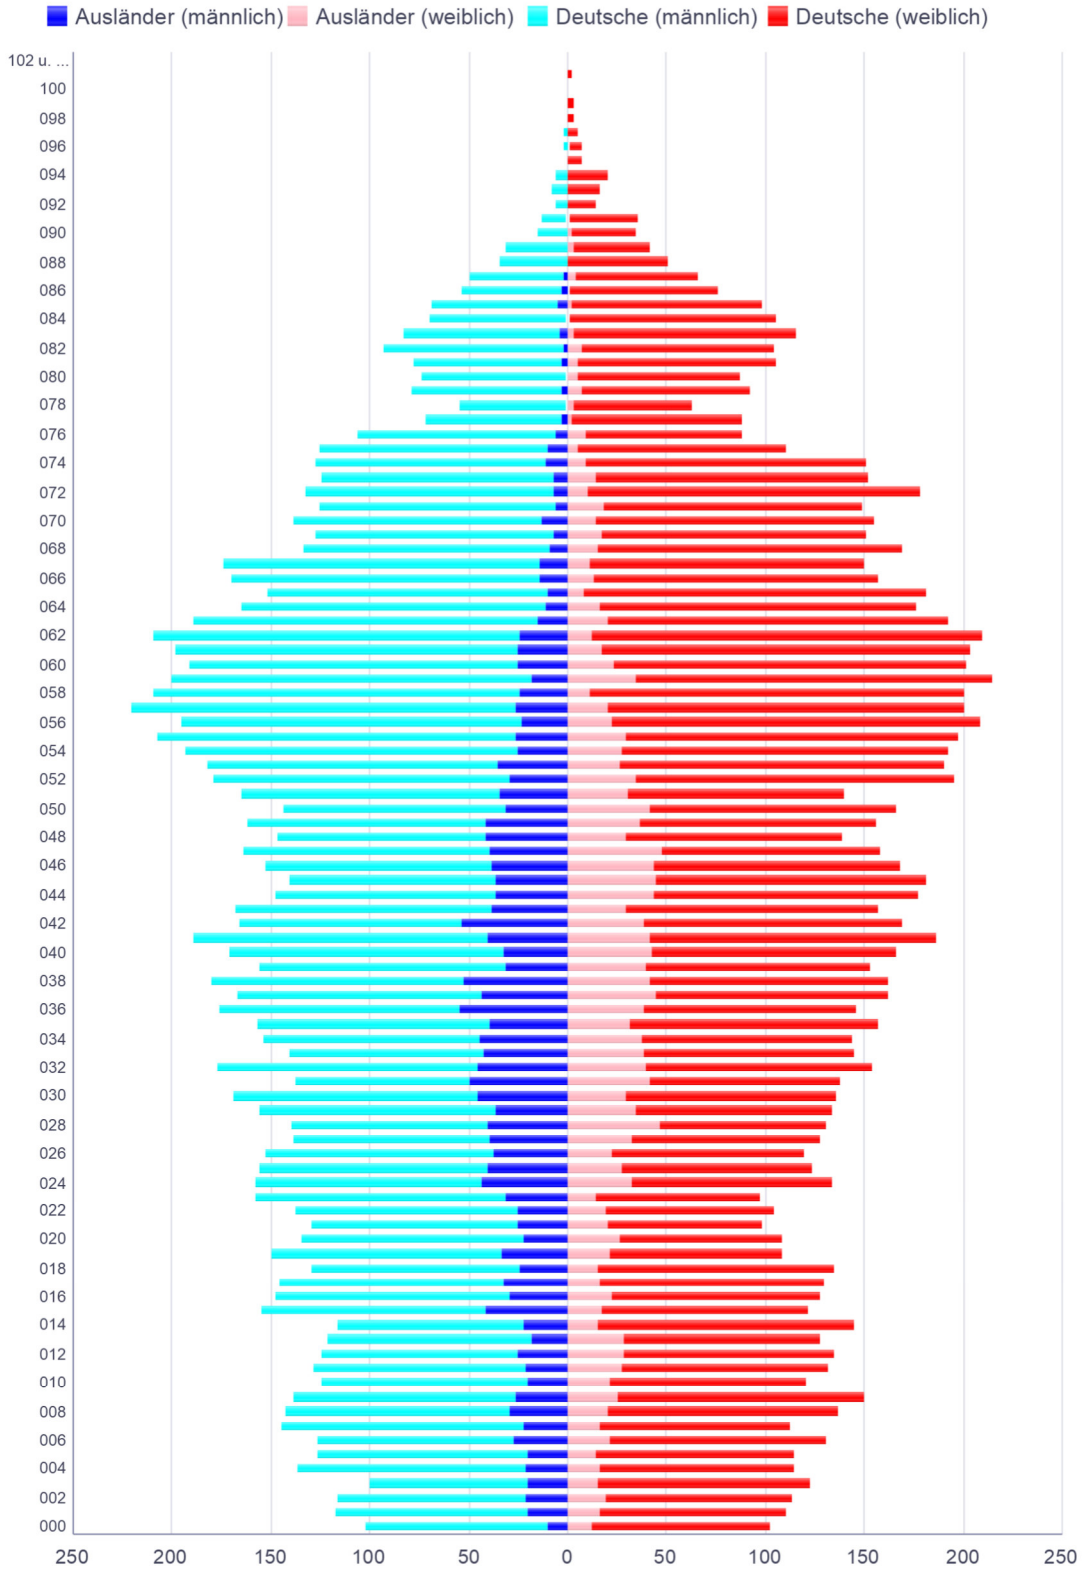

Bevölkerungspyramide

Gemeinde:
Stutensee

Gemeinde-Schlüssel:
08215109

Gebiets-Gliederung:
Ges.-Gemeinde

Stand:
31.12.2023

| | Ausländer (männlich) | Ausländer (weiblich) | Deutsche (männlich) | Deutsche (weiblich) | gesamt |
|--------------|----------------------|----------------------|---------------------|---------------------|--------|
| 102 u. älter | 0 | 0 | 0 | 1 | 1 |
| 101 | 0 | 0 | 0 | 2 | 2 |
| 100 | 0 | 0 | 0 | 1 | 1 |
| 099 | 0 | 0 | 1 | 3 | 4 |
| 098 | 0 | 0 | 1 | 3 | 4 |
| 097 | 0 | 0 | 2 | 5 | 7 |
| 096 | 0 | 1 | 2 | 6 | 9 |
| 095 | 0 | 0 | 1 | 7 | 8 |
| 094 | 0 | 0 | 6 | 20 | 26 |
| 093 | 0 | 0 | 8 | 16 | 24 |
| 092 | 0 | 0 | 6 | 14 | 20 |
| 091 | 1 | 1 | 12 | 34 | 48 |
| 090 | 0 | 2 | 15 | 32 | 49 |
| 089 | 0 | 3 | 31 | 38 | 72 |
| 088 | 0 | 0 | 34 | 51 | 85 |
| 087 | 2 | 4 | 48 | 62 | 116 |
| 086 | 3 | 1 | 51 | 75 | 130 |
| 085 | 5 | 2 | 64 | 96 | 167 |
| 084 | 1 | 1 | 69 | 104 | 175 |
| 083 | 4 | 3 | 79 | 112 | 198 |
| 082 | 2 | 7 | 91 | 97 | 197 |
| 081 | 3 | 5 | 75 | 100 | 183 |
| 080 | 1 | 5 | 73 | 82 | 161 |
| 079 | 3 | 7 | 76 | 85 | 171 |
| 078 | 1 | 3 | 54 | 60 | 118 |
| 077 | 3 | 2 | 69 | 86 | 160 |
| 076 | 6 | 9 | 100 | 79 | 194 |
| 075 | 10 | 5 | 116 | 105 | 236 |
| 074 | 11 | 9 | 117 | 142 | 279 |
| 073 | 7 | 14 | 118 | 138 | 277 |
| 072 | 7 | 10 | 126 | 168 | 311 |
| 071 | 6 | 18 | 120 | 131 | 275 |
| 070 | 13 | 14 | 126 | 141 | 294 |
| 069 | 7 | 17 | 121 | 134 | 279 |
| 068 | 9 | 15 | 125 | 154 | 303 |
| 067 | 14 | 11 | 160 | 139 | 324 |
| 066 | 14 | 13 | 156 | 144 | 327 |
| 065 | 10 | 8 | 142 | 173 | 333 |
| 064 | 11 | 16 | 154 | 160 | 341 |
| 063 | 15 | 20 | 174 | 172 | 381 |
| 062 | 24 | 12 | 186 | 198 | 420 |
| 061 | 25 | 17 | 173 | 186 | 401 |
| 060 | 25 | 23 | 166 | 178 | 392 |
| 059 | 18 | 34 | 182 | 181 | 415 |
| 058 | 24 | 11 | 186 | 189 | 410 |
| 057 | 26 | 20 | 195 | 180 | 421 |
| 056 | 23 | 22 | 172 | 187 | 404 |
| 055 | 26 | 29 | 181 | 168 | 404 |
| 054 | 25 | 27 | 168 | 165 | 385 |
| 053 | 35 | 26 | 147 | 164 | 372 |
| 052 | 29 | 34 | 150 | 161 | 374 |