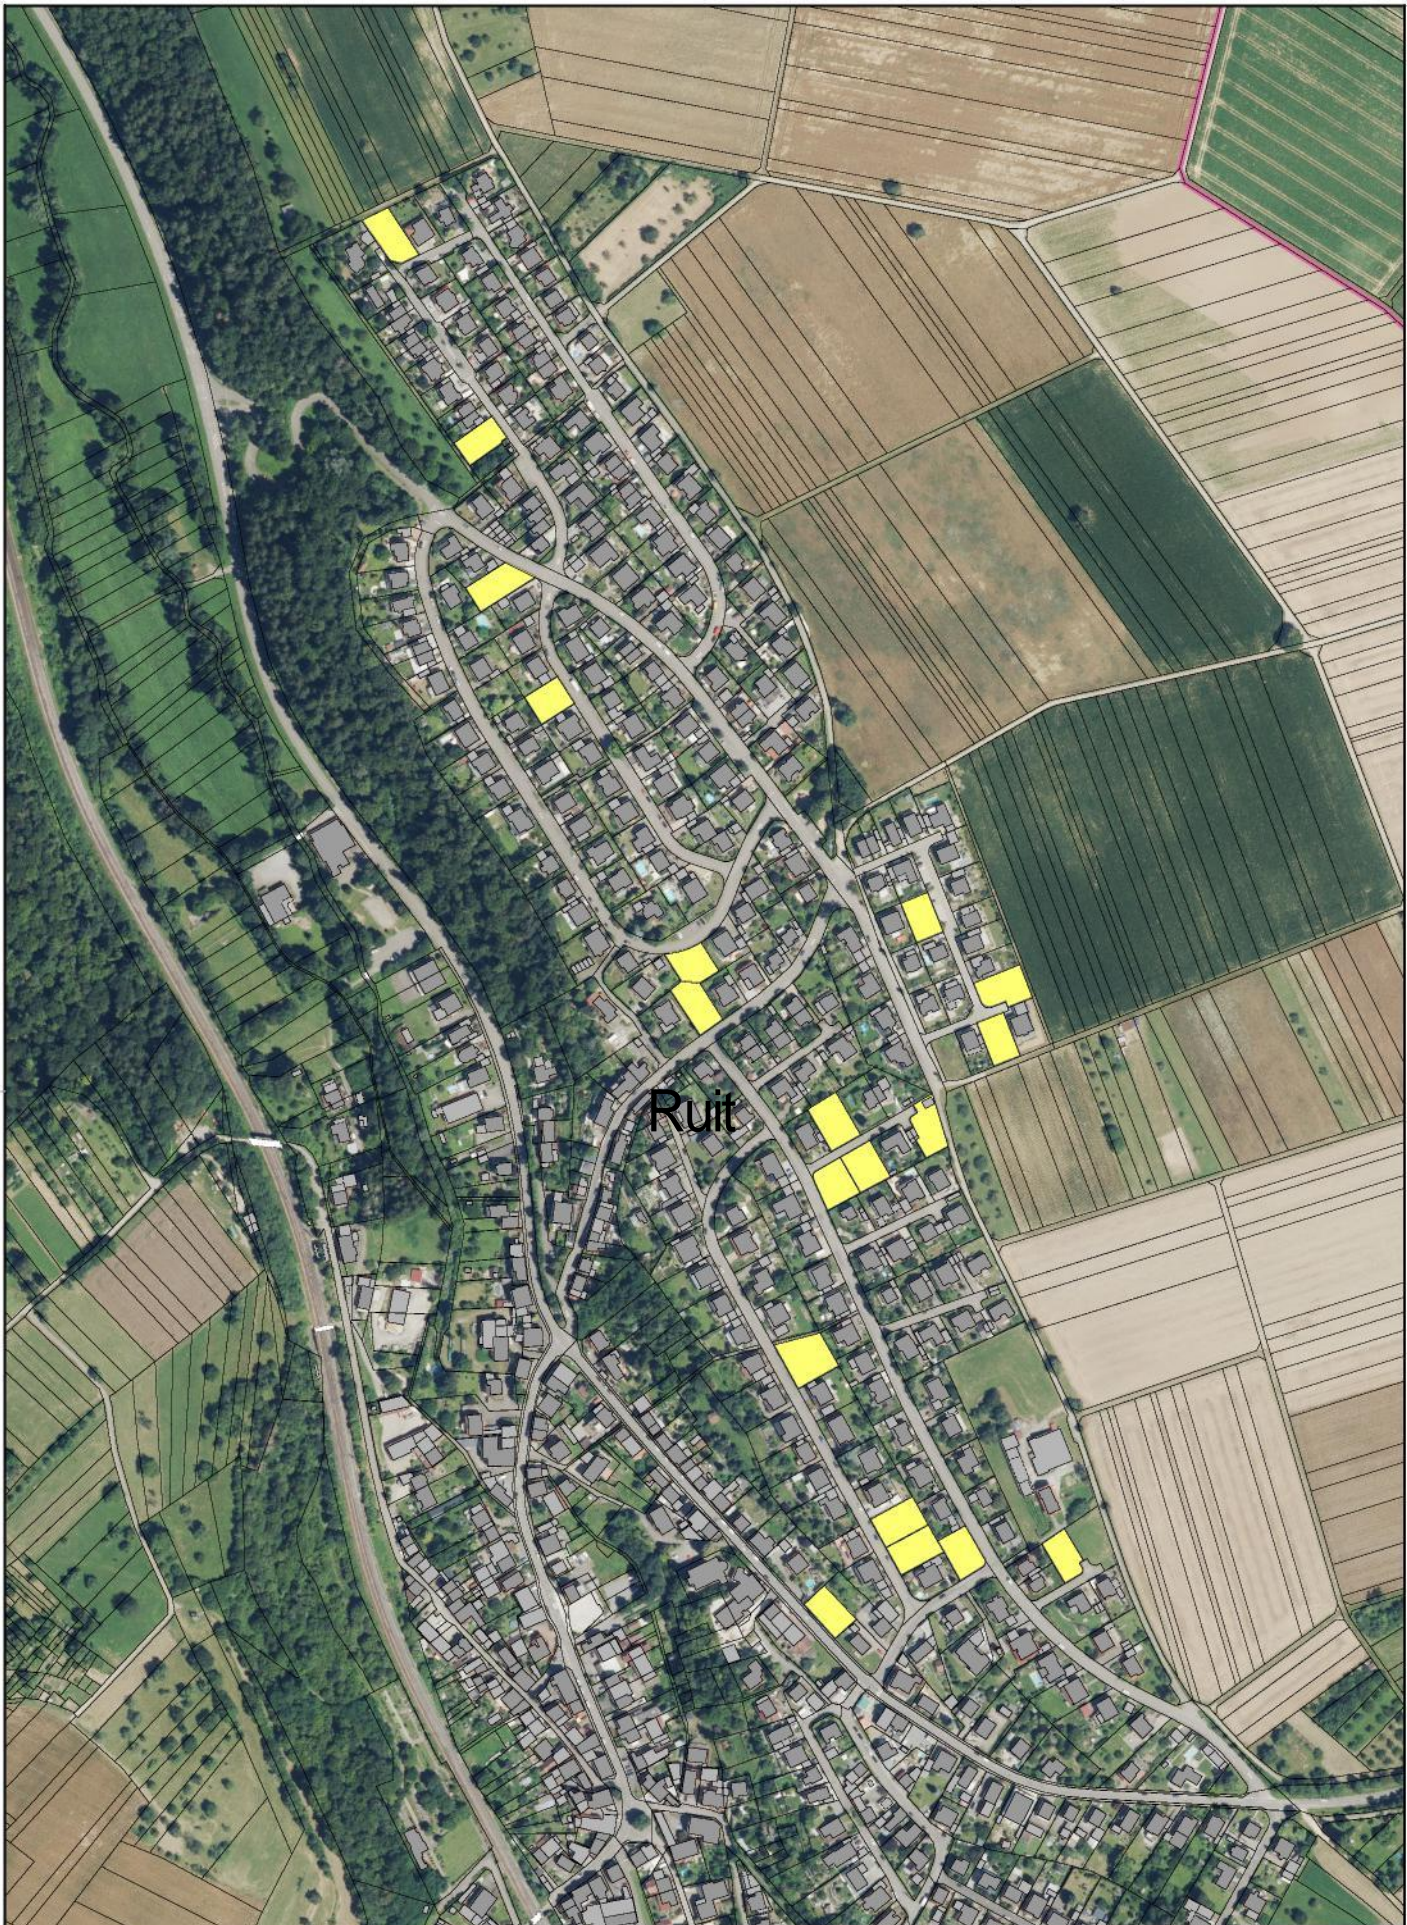

 Baulücke

08/20251:5.000  
Maßstab

Melanchthonstadt Bretten

**Baulückenkataster Bretten**  
Gemarkung Ruit

 Baulücke

08/2025

Maßstab 1:5.000

Sprantal