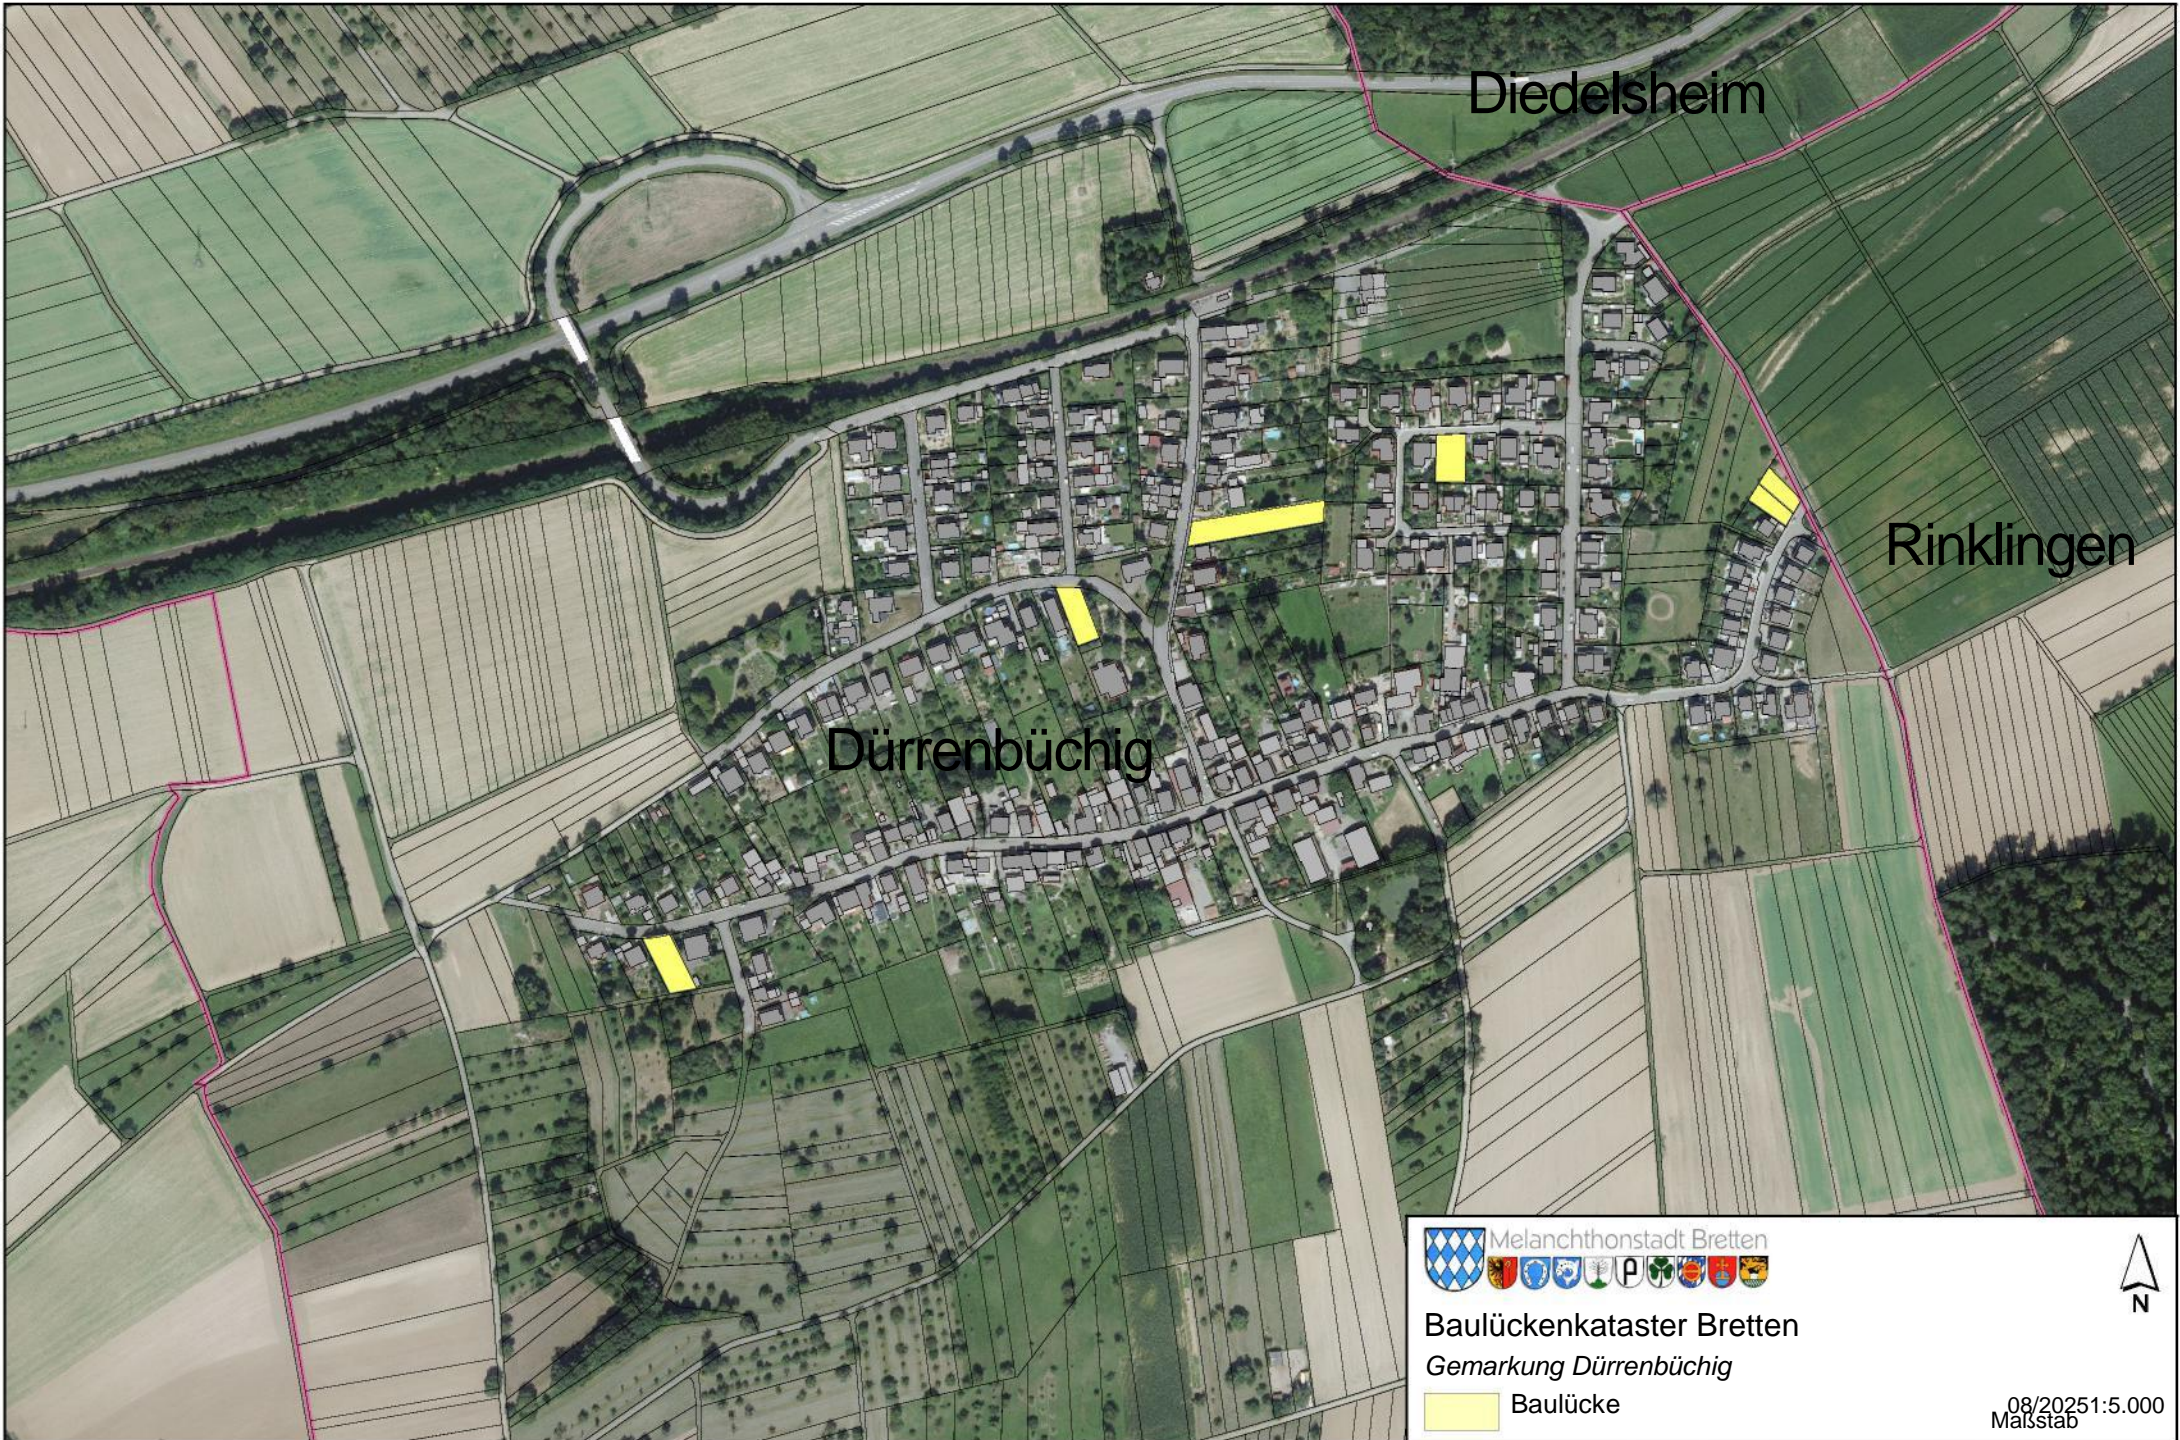

Diedelsheim

Rinklingen

Dürrenbüchig

Melanchthonstadt Bretten

Baulückenkataster Bretten

Gemarkung Dürrenbüchig

Baulücke

08/20251:5.000
Maßstab