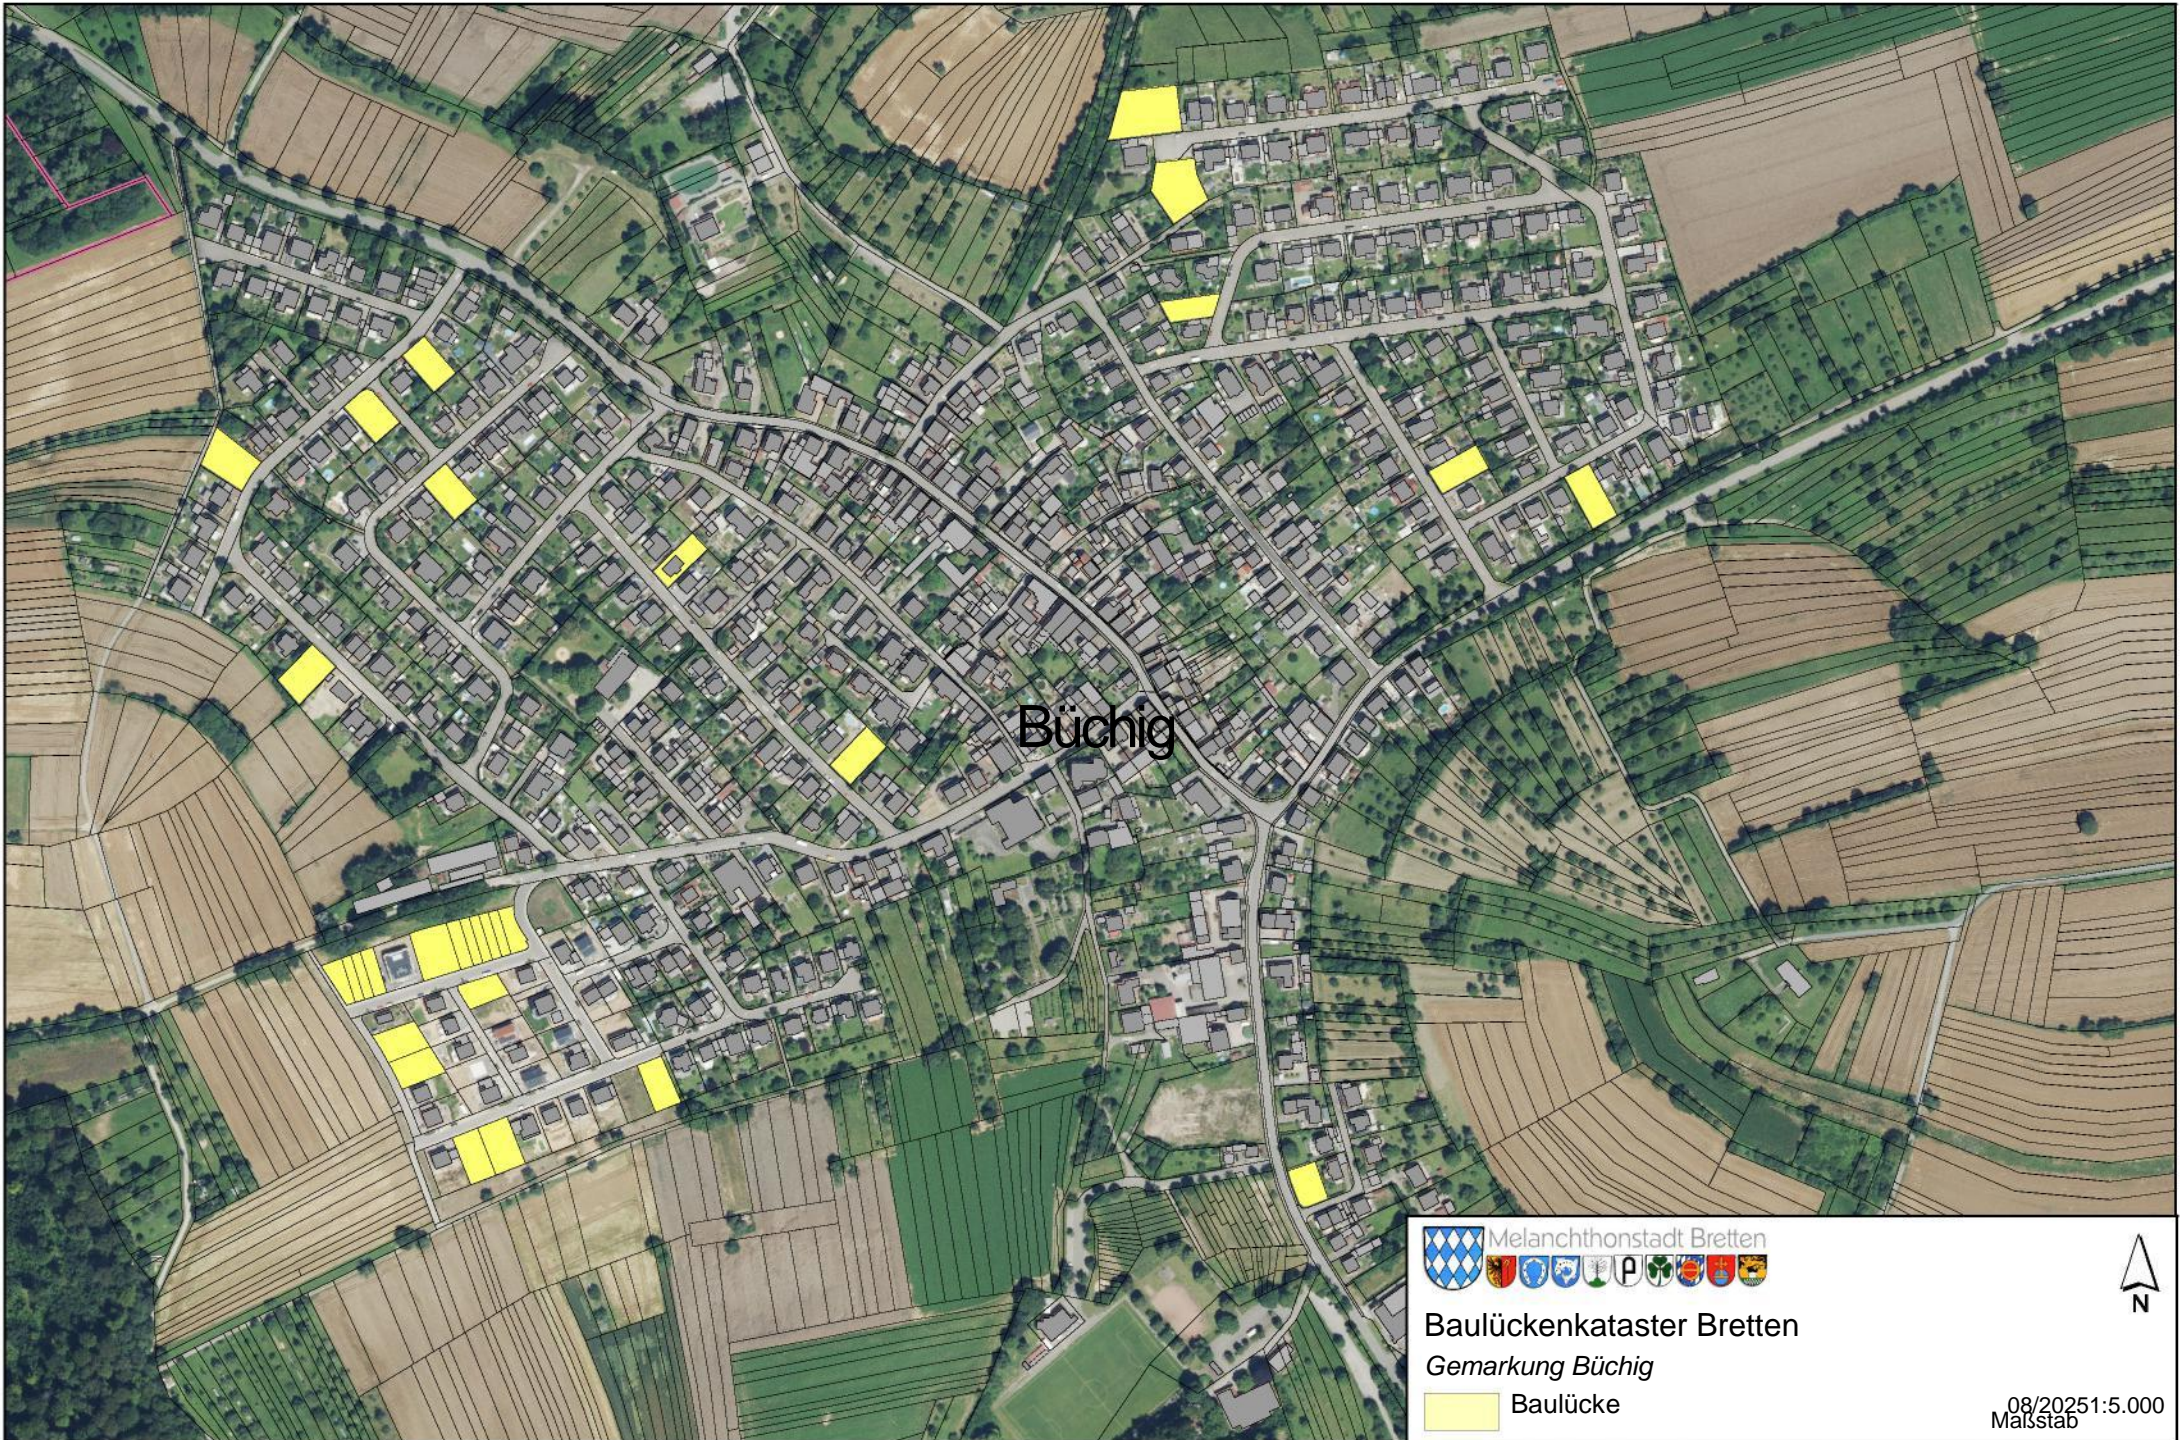

Bauerbach

Melanchthonstadt Bretten

Baulückenkataster Bretten  
Gemarkung Bauerbach

Baulücke

08/2025

Maßstab 1:5.000

Büchig

Melanchthonstadt Bretten