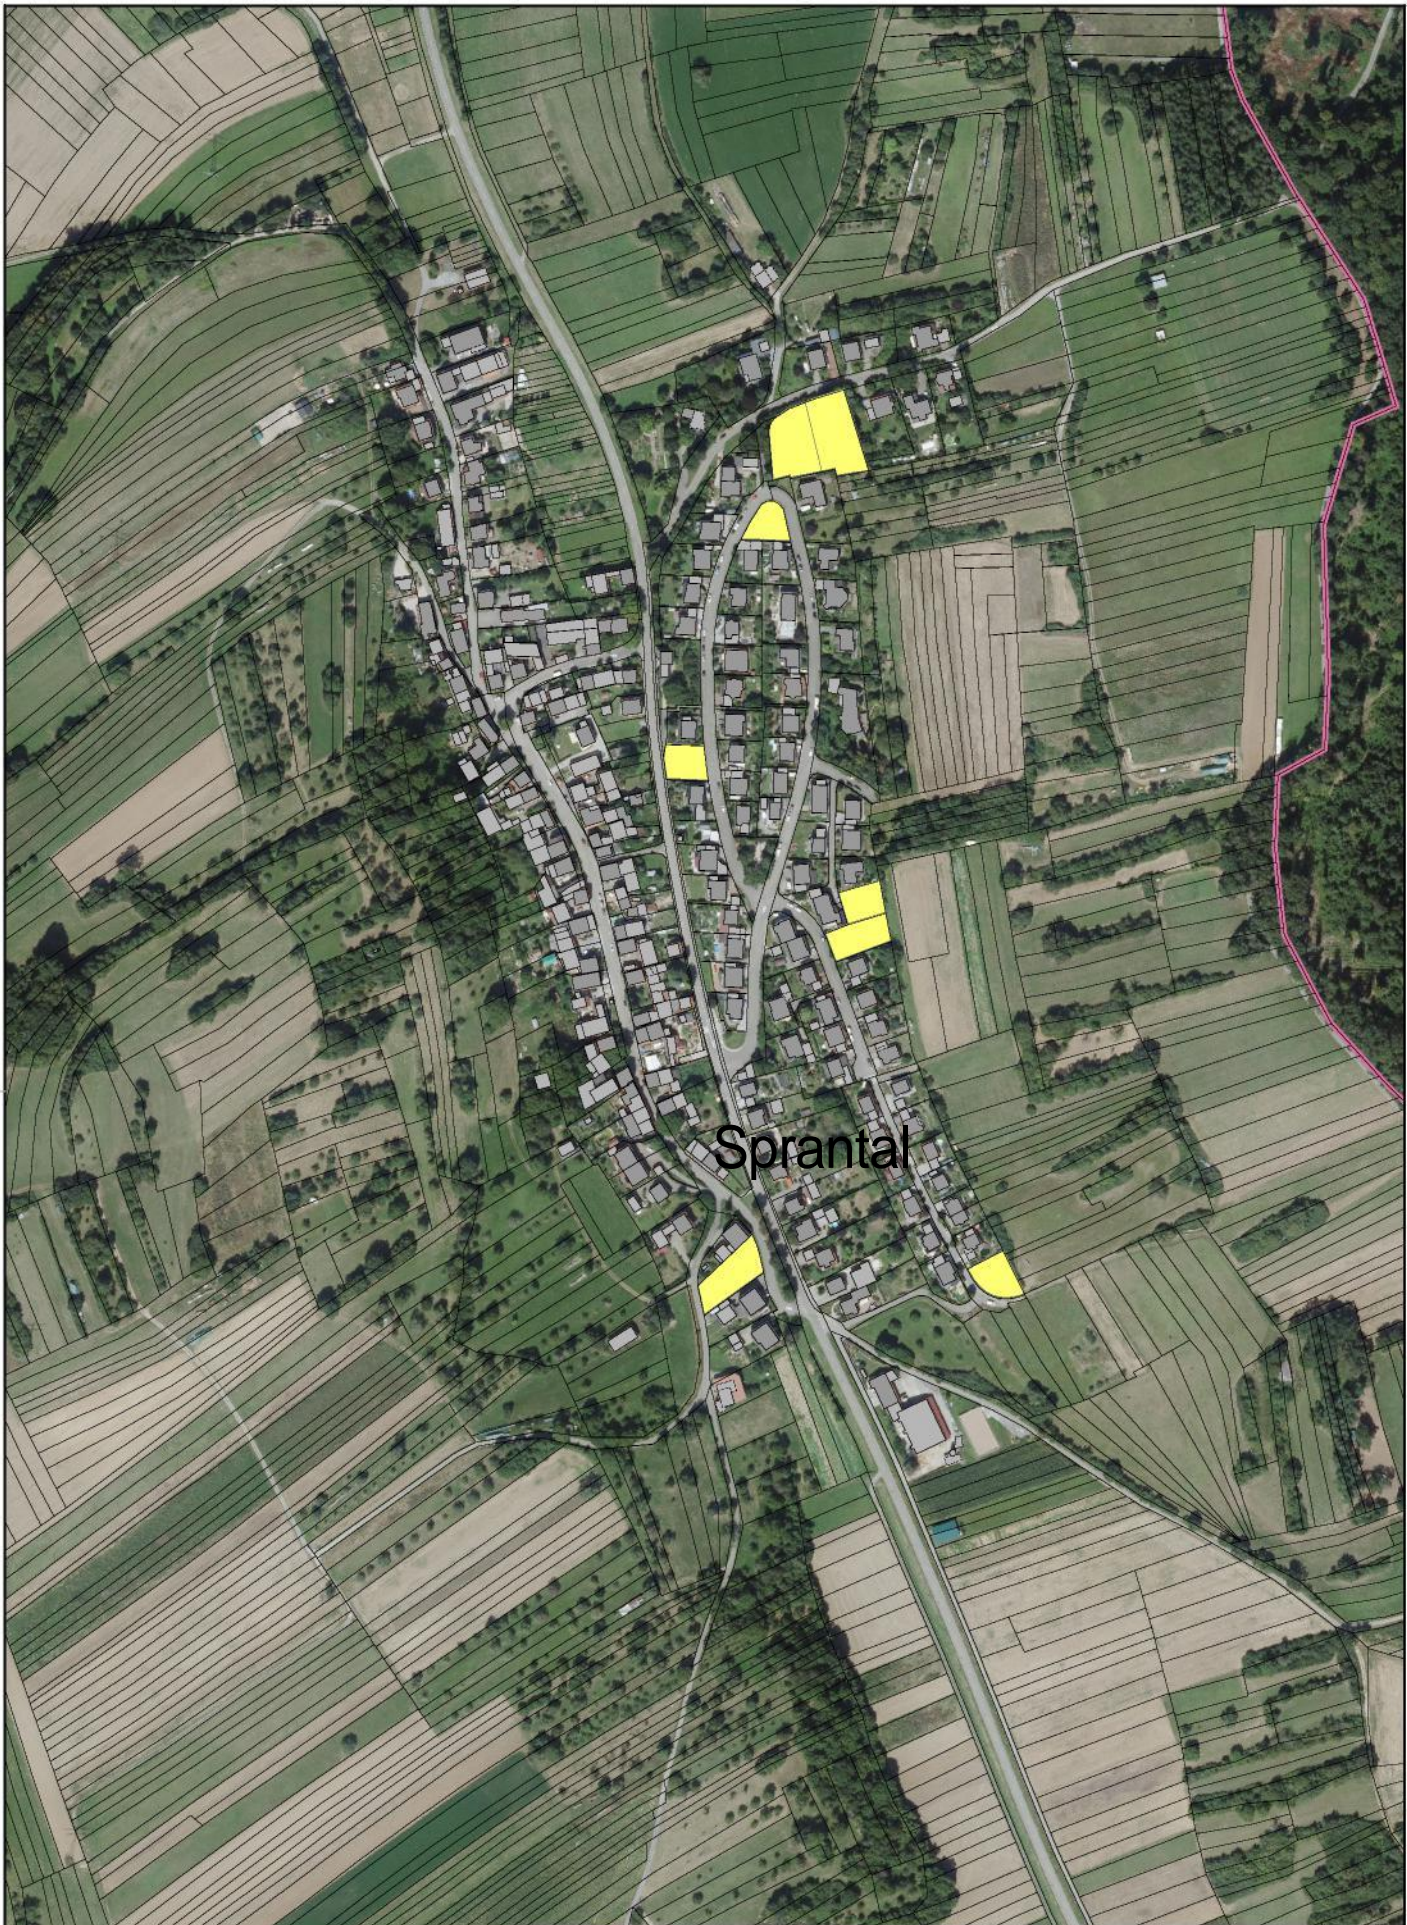

 Baulücke

08/20251:5.000  
Maßstab

Melanchthonstadt Bretten

**Baulückenkataster Bretten**  
Gemarkung Ruit

 Baulücke

08/2025

Maßstab 1:5.000

Sprantal